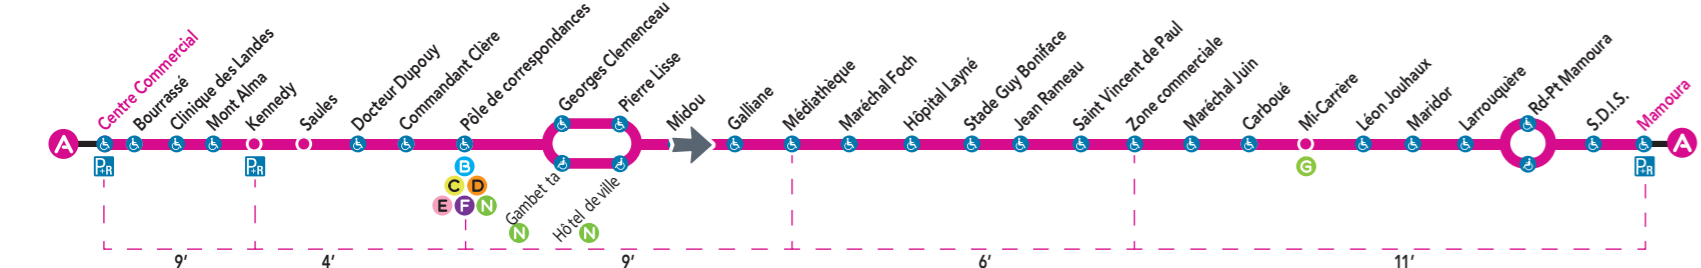

CENTRE COMMERCIAL

Du Lundi au Vendredi en période scolaire (hors jours fériés)* *Horaires donnés à titre indicatif soumis aux aléas de circulation

Centre Commercial	06:55	07:13	07:31	07:53	08:13	08:23	08:54	09:25	09:55	10:25	10:55	11:25	11:55	12:25	12:55	13:25	13:55	14:25	14:55	15:25	15:55	16:14	16:44	16:59	17:24	17:44	17:59	18:14	18:34	19:04
Bourrassé	06:59	07:17	07:35	07:57	08:17	08:27	08:58	09:29	09:59	10:29	10:59	11:29	11:59	12:29	12:59	13:29	13:59	14:29	14:59	15:29	15:59	16:18	16:48	17:03	17:28	17:48	18:03	18:18	18:38	19:08
Clinique des Landes	07:01	07:19	07:37	07:59	08:19	08:29	09:00	09:31	10:01	10:31	11:01	11:31	12:01	12:31	13:01	13:31	14:01	14:31	15:01	15:31	16:01	16:20	16:50	17:05	17:30	17:50	18:05	18:20	18:40	19:10
Mont Alma	07:02	07:20	07:38	08:00	08:20	08:30	09:01	09:32	10:02	10:32	11:02	11:32	12:02	12:32	13:02	13:32	14:02	14:32	15:02	15:32	16:02	16:21	16:51	17:06	17:31	17:51	18:06	18:21	18:41	19:11
Kennedy	07:04	07:22	07:40	08:02	08:22	08:32	09:03	09:34	10:04	10:34	11:04	11:34	12:04	12:34	13:04	13:34	14:04	14:34	15:04	15:34	16:04	16:23	16:53	17:08	17:33	17:53	18:08	18:23	18:43	19:13
Saulès	07:05	07:23	07:41	08:03	08:23	08:33	09:04	09:35	10:05	10:35	11:05	11:35	12:05	12:35	13:05	13:35	14:05	14:35	15:05	15:35	16:05	16:24	16:54	17:09	17:34	17:54	18:09	18:24	18:44	19:14
Docteur Dupouy	07:06	07:24	07:42	08:04	08:24	08:34	09:05	09:36	10:06	10:36	11:06	11:36	12:06	12:36	13:06	13:36	14:06	14:36	15:06	15:36	16:06	16:25	16:55	17:10	17:35	17:55	18:10	18:25	18:45	19:15
Commandant Clère	07:07	07:25	07:43	08:05	08:25	08:35	09:06	09:37	10:07	10:37	11:07	11:37	12:07	12:37	13:07	13:37	14:07	14:37	15:07	15:37	16:07	16:26	16:56	17:11	17:36	17:56	18:11	18:26	18:46	19:16
Pôle de correspondances (arrivée)	07:08	07:27	07:45	08:07	08:27	08:37	09:07	09:38	10:08	10:38	11:08	11:38	12:08	12:38	13:08	13:38	14:08	14:38	15:08	15:38	16:08	16:27	16:57	17:12	17:37	17:57	18:12	18:27	18:47	19:17
Pôle de correspondances (départ)	07:10	07:33	07:50	08:10	08:30	08:40	09:10	09:40	10:10	10:40	11:10	11:40	12:10	12:40	13:10	13:40	14:10	14:40	15:10	15:40	16:10	16:30	17:00	17:15	17:40	18:00	18:15	18:30	18:50	19:20
Gambetta	07:14	07:37	07:54	08:13	08:33	08:43	09:13	09:43	10:13	10:43	11:13	11:43	12:13	12:43	13:13	13:43	14:13	14:43	15:13	15:43	16:13	16:33	17:03	17:18	17:43	18:03	18:18	18:32	18:52	19:22
Hôtel de ville	07:15	07:38	07:55	08:14	08:34	08:44	09:14	09:44	10:14	10:44	11:14	11:44	12:14	12:44	13:14	13:44	14:14	14:44	15:14	15:44	16:14	16:34	17:04	17:19	17:44	18:04	18:19	18:33	18:53	19:23
Midou	07:17	07:40	07:57	08:16	08:36	08:46	09:16	09:46	10:16	10:46	11:16	11:46	12:16	12:46	13:16	13:46	14:16	14:46	15:16	15:46	16:16	16:37	17:07	17:22	17:47	18:07	18:22	18:35	18:55	19:25
Galliane	07:18	07:41	07:58	08:17	08:37	08:47	09:17	09:47	10:17	10:47	11:17	11:47	12:17	12:47	13:17	13:47	14:17	14:47	15:17	15:47	16:17	16:38	17:08	17:23	17:48	18:08	18:23	18:36	18:56	19:26
Médiathèque	07:19	07:42	07:59	08:18	08:38	08:48	09:18	09:48	10:18	10:48	11:18	11:48	12:18	12:48	13:18	13:48	14:18	14:48	15:18	15:48	16:18	16:39	17:09	17:24	17:49	18:09	18:24	18:37	18:57	19:27
Maréchal Foch	07:20	07:43	08:00	08:20	08:40	08:50	09:19	09:49	10:19	10:49	11:19	11:49	12:19	12:49	13:19	13:49	14:19	14:49	15:19	15:50	16:20	16:40	17:10	17:25	17:50	18:10	18:25	18:38	18:58	19:28
Hôpital Layné	07:21	07:44	08:01	08:21	08:41	08:51	09:20	09:50	10:20	10:50	11:20	11:50	12:20	12:50	13:20	13:50	14:20	14:50	15:20	15:51	16:21	16:41	17:11	17:26	17:51	18:11	18:26	18:39	18:59	19:29
Stade Guy Boniface	07:22	07:45	08:02	08:22	08:42	08:52	09:21	09:51	10:21	10:51	11:21	11:51	12:21	12:51	13:21	13:51	14:21	14:51	15:21	15:52	16:22	16:42	17:12	17:27	17:52	18:12	18:27	18:40	19:00	19:30
Jean Rameau	07:23	07:46	08:03	08:24	08:44	08:54	09:23	09:53	10:23	10:53	11:23	11:53	12:23	12:53	13:23	13:53	14:23	14:53	15:23	15:54	16:24	16:44	17:14	17:29	17:54	18:14	18:29	18:41	19:01	19:31
Saint Vincent de Paul	07:23	07:46	08:03	08:24	08:44	08:54	09:23	09:53	10:23	10:53	11:23	11:53	12:23	12:53	13:23	13:53	14:23	14:53	15:23	15:54	16:24	16:44	17:14	17:29	17:54	18:14	18:29	18:41	19:01	19:31
Zone commerciale	07:25	07:48	08:05	08:26	08:46	08:56	09:25	09:55	10:25	10:55	11:25	11:55	12:25	12:55	13:25	13:55	14:25	14:55	15:25	15:56	16:26	16:46	17:16	17:31	17:56	18:16	18:31	18:43	19:03	19:33

Du Lundi au Vendredi pendant les petites vacances scolaires (hors jours fériés)* *Horaires donnés à titre indicatif soumis aux aléas de circulation

Centre Commercial	07:19	07:49	08:19	08:49	09:19	10:19	11:19	12:19	12:49	13:19	13:49	14:19	15:19	16:19	16:49	17:19	17:49	18:19	19:07
Bourrassé	07:23	07:53	08:23	08:53	09:23	10:23	11:23	12:23	12:53	13:23	13:53	14:23	15:23	16:23	16:53	17:23	17:53	18:23	19:11
Clinique des Landes	07:25	07:55	08:25	08:55	09:25	10:25	11:25	12:25	12:55	13:25	13:55	14:25	15:25	16:25	16:55	17:25	17:55	18:25	19:13
Mont Alma	07:26	07:56	08:26	08:56	09:26	10:26	11:26	12:26	12:56	13:26	13:56	14:26	15:26	16:26	16:56	17:26	17:56	18:26	19:14
Kennedy	07:27	07:57	08:27	08:57	09:27	10:27	11:27	12:27	12:57	13:27	13:57	14:27	15:27	16:27	16:57	17:27	17:57	18:27	19:15
Saulès	07:28	07:58	08:28	08:58	09:28	10:28	11:28	12:28	12:58	13:28	13:58	14:28	15:28	16:28	16:58	17:28	17:58	18:28	19:16
Docteur Dupouy	07:29	07:59	08:29	08:59	09:29	10:29	11:29	12:29	12:59	13:29	13:59	14:29	15:29	16:29	16:59	17:29	17:59	18:29	19:17
Commandant Clère	07:30	08:00	08:30	09:00	09:30	10:30	11:30	12:30	13:00	13:30	14:00	14:30	15:30	16:30	17:00	17:30	18:00	18:30	19:18
Pôle de correspondances (arrivée)	07:31	08:01	08:31	09:01	09:31	10:31	11:31	12:31	13:01	13:31	14:01	14:31	15:31	16:31	17:01	17:31	18:01	18:31	19:19
Pôle de correspondances (départ)	07:33	08:03	08:33	09:03	09:33	10:33	11:33	12:33	13:03	13:33	14:03	14:33	15:33	16:33	17:03	17:33	18:03	18:33	19:21
Gambetta	07:36	08:06	08:36	09:06	09:36	10:36	11:36	12:36	13:06	13:36	14:06	14:36	15:36	16:36	17:06	17:36	18:06	18:36	19:24
Hôtel de ville	07:37	08:07	08:37	09:07	09:37	10:37	11:37	12:37	13:07	13:37	14:07	14:37	15:37	16:37	17:07	17:37	18:07	18:37	19:25
Midou	07:39	08:09	08:39	09:09	09:39	10:39	11:39	12:39	13:09	13:39	14:09	14:39	15:39	16:39	17:09	17:39	18:09	18:39	19:27
Galliane	07:40	08:10	08:4